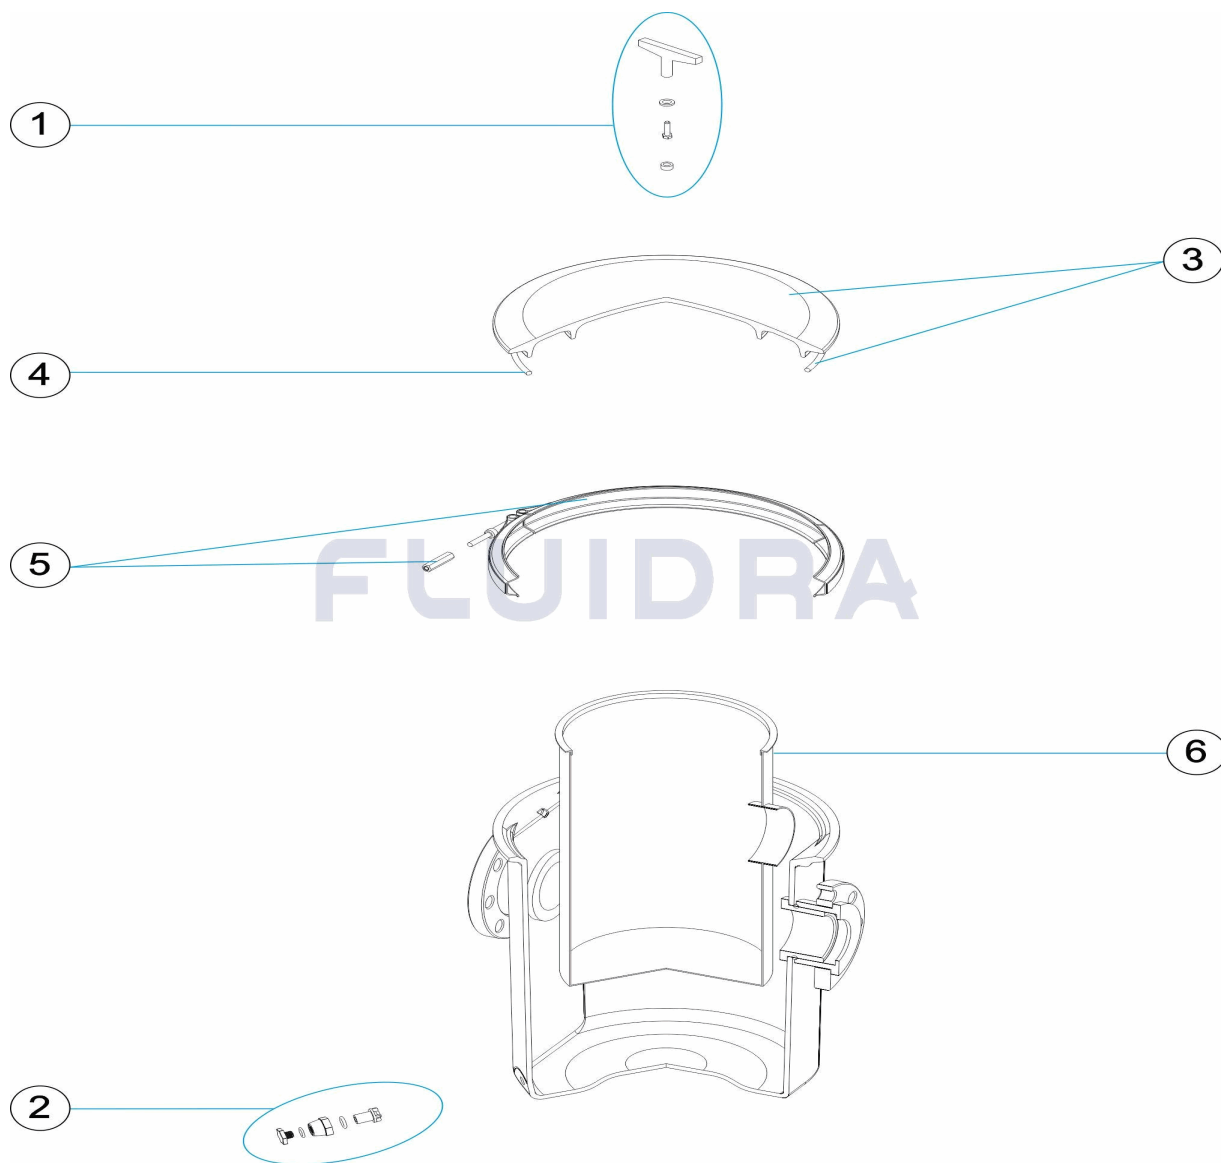

CODIGO **10886, 10887, 10888, 10929, 10930**

DESCRIPCION: **PREFILTROS POLIESTER 60L.**

**ESPAÑOL**

POS	CODIGO	DESCRIPCION	CANTIDAD	POS	CODIGO	DESCRIPCION	CANTIDAD
1	4405040201	MANETA CON JUNTA Y TORNILLO	4	4405040204	JUNTA TAPA		
2	4405040202	PURGA AGUA 3/8"	5	4405040205	ZUNCHO PREFILTRO		
3	4405040203	TAPA Y JUNTA PREFILTRO	6	4405040308	CESTO PREFILTRO		

CODE **10886, 10887, 10888, 10929, 10930**

DESCRIPTION: **PRÉFILTRES POLYESTER 60L.**

**FRANCAIS**

POS	CODE	DESCRIPTION	QUANTITE	POS	CODE	DESCRIPTION	QUANTITE
1	4405040201	POIGNEE AVEC JOINT ET VIS	4	4405040204	JOINT DE COUVERCLE		
2	4405040202	PURGE D'EAU 3/8"	5	4405040205	COLLIER PREFILTRE		
3	4405040203	COUVERCLE + JOINT PREFILTRE	6	4405040308	PANIER PRÉFILTRE		

CODE **10886, 10887, 10888, 10929, 10930**

DESCRIPTION: **POLYESTER PREFILTERS 60L.**

**ENGLISH**

POS	CODE	DESCRIPTION	QUANTITY	POS	CODE	DESCRIPTION	QUANTITY
1	4405040201	HANDLE WITH GASKET AND SCREW	4	4	4405040204	LID GASKET	
2	4405040202	WATER PURGE 3/8"		5	4405040205	PRE-FILTER V-CLAMP SET	
3	4405040203	PRE-FILTER LID AND GASKET		6	4405040308	PRE-FILTER BASKET	

CODICE **10886, 10887, 10888, 10929, 10930**

DESCRIZIONE: **PREFILTRO POLIESTERE 60 L.**

**ITALIANO**

POS	CODICE	DESCRIZIONE	QUANTITA'	POS	CODICE	DESCRIZIONE	QUANTITA'
1	4405040201	MANOPOLA CON GUARNIZIONE E VITE	4	4405040204	GUARNIZIONE COPERCHIO		
2	4405040202	SCARICO ACQUA 3/8"	5	4405040205	FASCETTA PREFILTRO		
3	4405040203	COPERCHIO E GUARNIZIONE PREFILTRO	6	4405040308	CESTO PREFILTRO		