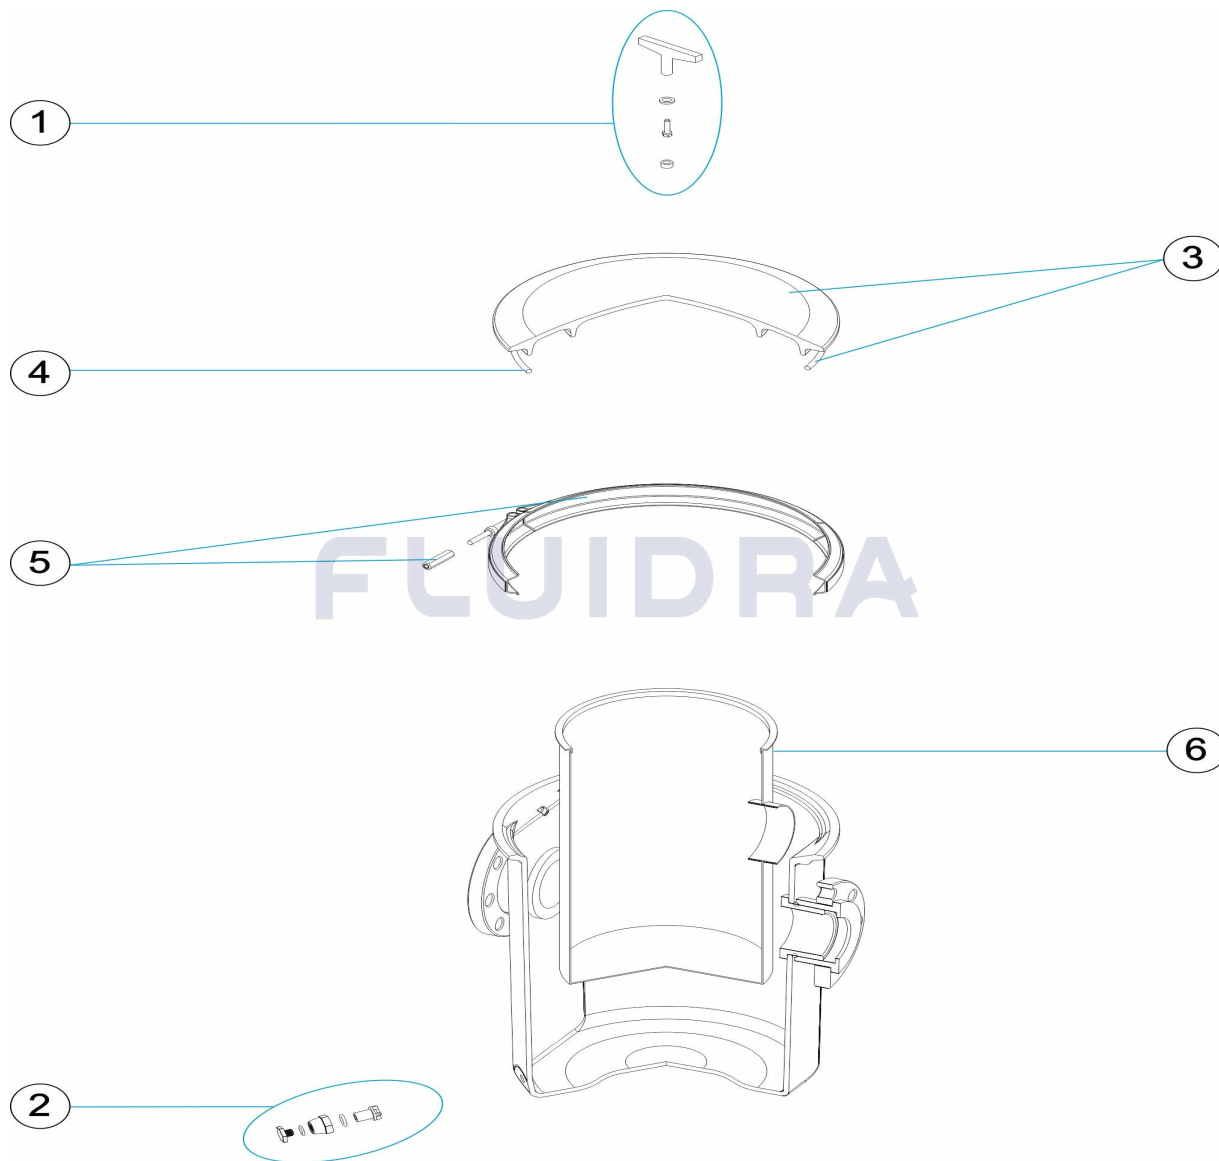

CODIGO **10886, 10887, 10888, 10929, 10930**

DESCRIPCION: **PREFILTROS POLIESTER 60L.**

**ESPAÑOL**

POS	CODIGO	DESCRIPCION	CANTIDAD	POS	CODIGO	DESCRIPCION	CANTIDAD
1	4405040201	MANETA CON JUNTA Y TORNILLO	4	4405040204	JUNTA TAPA		
2	4405040202	PURGA AGUA 3/8"	5	4405040205	ZUNCHO PREFILTRO		
3	4405040203	TAPA Y JUNTA PREFILTRO	6	4405040308	CESTO PREFILTRO		

CODE **10886, 10887, 10888, 10929, 10930**

DESCRIPTION: **PRÉFILTRES POLYESTER 60L.**

**FRANCAIS**

POS	CODE	DESCRIPTION	QUANTITE	POS	CODE	DESCRIPTION	QUANTITE
1	4405040201	POIGNEE AVEC JOINT ET VIS	4	4405040204	JOINT DE COUVERCLE		
2	4405040202	PURGE D'EAU 3/8"	5	4405040205	COLLIER PREFILTRE		
3	4405040203	COUVERCLE + JOINT PREFILTRE	6	4405040308	PANIER PRÉFILTRE		

CODE **10886, 10887, 10888, 10929, 10930**

DESCRIPTION: **POLYESTER PREFILTERS 60L.**

**ENGLISH**

POS	CODE	DESCRIPTION	QUANTITY	POS	CODE	DESCRIPTION	QUANTITY
1	4405040201	HANDLE WITH GASKET AND SCREW	4	4	4405040204	LID GASKET	
2	4405040202	WATER PURGE 3/8"		5	4405040205	PRE-FILTER V-CLAMP SET	
3	4405040203	PRE-FILTER LID AND GASKET		6	4405040308	PRE-FILTER BASKET	

CODICE **10886, 10887, 10888, 10929, 10930**

DESCRIZIONE: **PREFILTRO POLIESTERE 60 L.**

**ITALIANO**

POS	CODICE	DESCRIZIONE	QUANTITA'	POS	CODICE	DESCRIZIONE	QUANTITA'
1	4405040201	MANOPOLA CON GUARNIZIONE E VITE	4	4405040204	GUARNIZIONE COPERCHIO		
2	4405040202	SCARICO ACQUA 3/8"	5	4405040205	FASCETTA PREFILTRO		
3	4405040203	COPERCHIO E GUARNIZIONE PREFILTRO	6	4405040308	CESTO PREFILTRO		