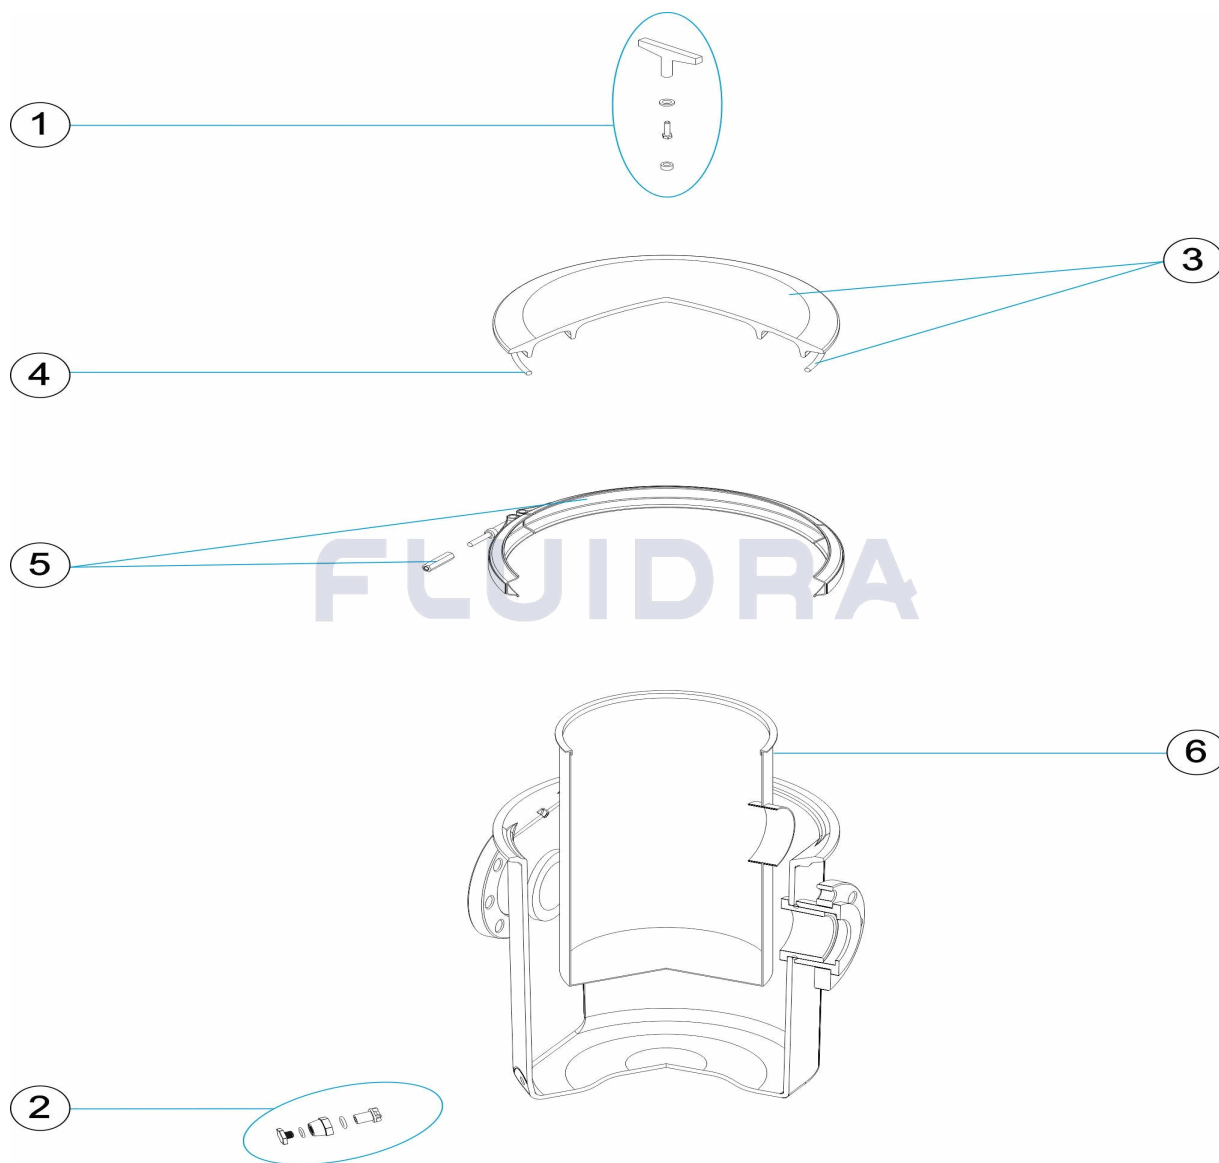

CODIGO **10886, 10887, 10888, 10929, 10930**

DESCRIPCION: **PREFILTROS POLIESTER 60L.**

**ESPAÑOL**

POS	CODIGO	DESCRIPCION	CANTIDAD	POS	CODIGO	DESCRIPCION	CANTIDAD
1	4405040201	MANETA CON JUNTA Y TORNILLO	4	4405040204	JUNTA TAPA		
2	4405040202	PURGA AGUA 3/8"	5	4405040205	ZUNCHO PREFILTRO		
3	4405040203	TAPA Y JUNTA PREFILTRO	6	4405040308	CESTO PREFILTRO		

CODE **10886, 10887, 10888, 10929, 10930**

DESCRIPTION: **PRÉFILTRES POLYESTER 60L.**

**FRANCAIS**

POS	CODE	DESCRIPTION	QUANTITE	POS	CODE	DESCRIPTION	QUANTITE
1	4405040201	POIGNEE AVEC JOINT ET VIS	4	4405040204	JOINT DE COUVERCLE		
2	4405040202	PURGE D'EAU 3/8"	5	4405040205	COLLIER PREFILTRE		
3	4405040203	COUVERCLE + JOINT PREFILTRE	6	4405040308	PANIER PRÉFILTRE		

CODE **10886, 10887, 10888, 10929, 10930**

DESCRIPTION: **POLYESTER PREFILTERS 60L.**

**ENGLISH**

POS	CODE	DESCRIPTION	QUANTITY	POS	CODE	DESCRIPTION	QUANTITY
1	4405040201	HANDLE WITH GASKET AND SCREW	4	4	4405040204	LID GASKET	
2	4405040202	WATER PURGE 3/8"		5	4405040205	PRE-FILTER V-CLAMP SET	
3	4405040203	PRE-FILTER LID AND GASKET		6	4405040308	PRE-FILTER BASKET	

CODICE **10886, 10887, 10888, 10929, 10930**

DESCRIZIONE: **PREFILTRO POLIESTERE 60 L.**

**ITALIANO**

POS	CODICE	DESCRIZIONE	QUANTITA'	POS	CODICE	DESCRIZIONE	QUANTITA'
1	4405040201	MANOPOLA CON GUARNIZIONE E VITE	4	4405040204	GUARNIZIONE COPERCHIO		
2	4405040202	SCARICO ACQUA 3/8"	5	4405040205	FASCETTA PREFILTRO		
3	4405040203	COPERCHIO E GUARNIZIONE PREFILTRO	6	4405040308	CESTO PREFILTRO		