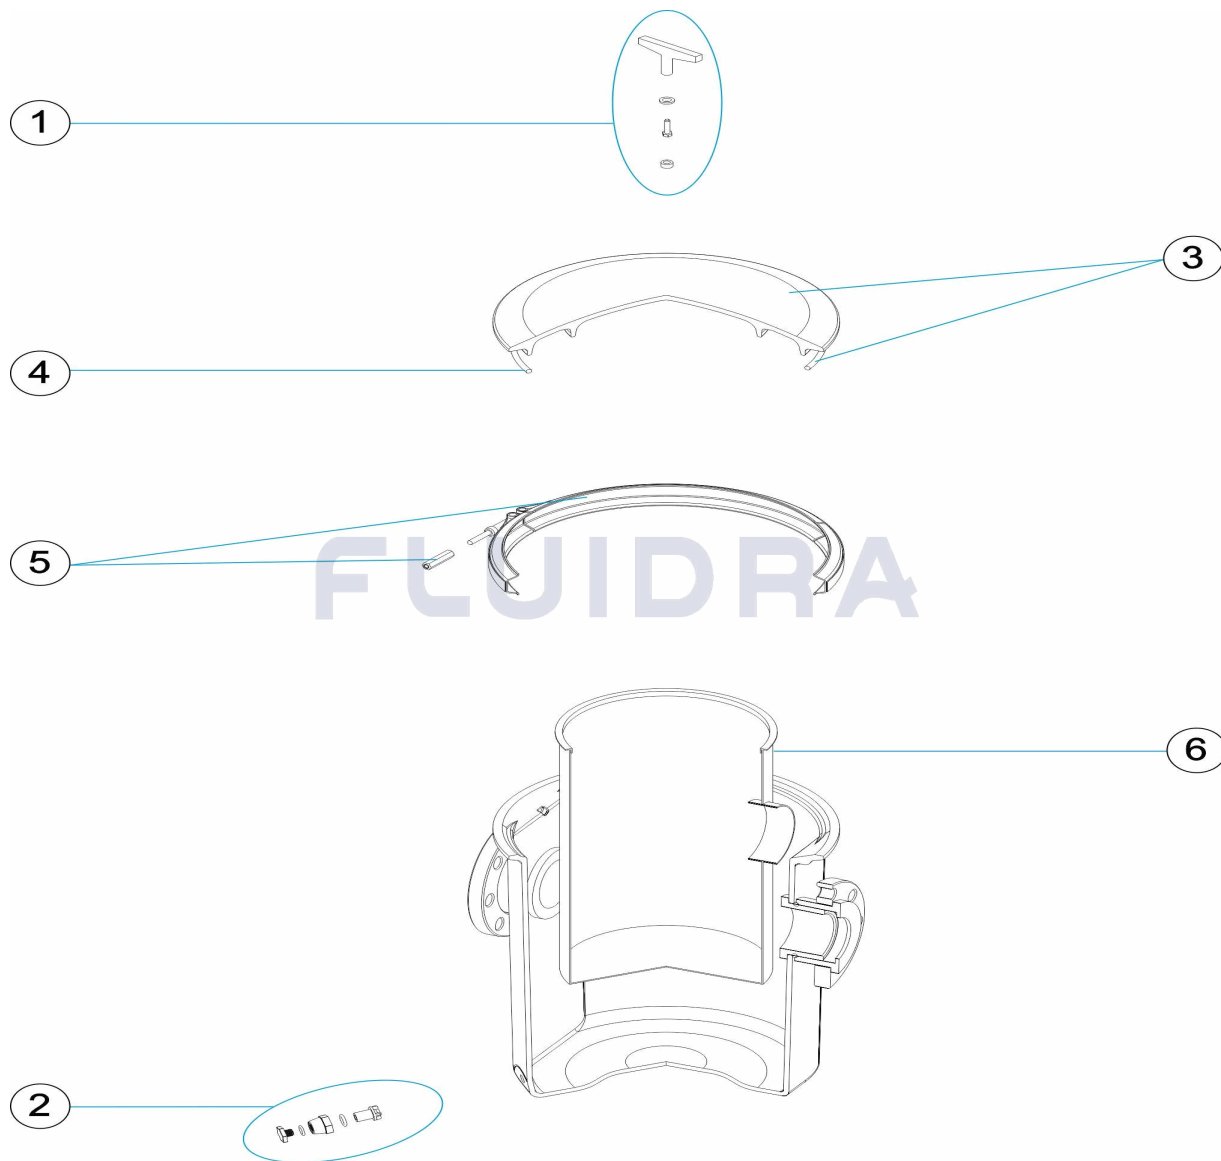

CODE **10886, 10887, 10888, 10929, 10930**

DESCRIPTION: **POLYESTER PREFILTERS 60L.**

**ENGLISH**

POS	CODE	DESCRIPTION	QUANTITY	POS	CODE	DESCRIPTION	QUANTITY
1	4405040201	HANDLE WITH GASKET AND SCREW	4	4	4405040204	LID GASKET	
2	4405040202	WATER PURGE 3/8"		5	4405040205	PRE-FILTER V-CLAMP SET	
3	4405040203	PRE-FILTER LID AND GASKET		6	4405040308	PRE-FILTER BASKET	

CODICE **10886, 10887, 10888, 10929, 10930**

DESCRIZIONE: **PREFILTRO POLIESTERE 60 L.**

**ITALIANO**

POS	CODICE	DESCRIZIONE	QUANTITA'	POS	CODICE	DESCRIZIONE	QUANTITA'
1	4405040201	MANOPOLA CON GUARNIZIONE E VITE	4	4405040204	GUARNIZIONE COPERCHIO		
2	4405040202	SCARICO ACQUA 3/8"	5	4405040205	FASCETTA PREFILTRO		
3	4405040203	COPERCHIO E GUARNIZIONE PREFILTRO	6	4405040308	CESTO PREFILTRO		

CODE **10886, 10887, 10888, 10929, 10930**

BESCHREIBUNG: **VORFILTER POLYESTER 60L**

**DEUTSCH**

POS	CODE	BESCHREIBUNG	MENGE	POS	CODE	BESCHREIBUNG	MENGE
1	4405040201	GRIFF, DICHUNG UND SCHRAUBE	4	4405040204	DICHUNG ABDECKUNG		
2	4405040202	WASSERABLASS 3/8"	5	4405040205	EINSATZ VORFILTER		
3	4405040203	ABDECKUNG UND DICHUNG VORFILTER	6	4405040308	VORFILTERKORB		

CODIGO **10886, 10887, 10888, 10929, 10930**

DESCRIÇÃO: **PRÉ-FILTROS POLIÉSTER 60 L.**

**PORTUGUES**

POS	CODIGO	DESCRIÇÃO	JANTIDADE	POS	CODIGO	DESCRIÇÃO	JANTIDADE
1	4405040201	ALAVANCA COM JUNTA E PARAFUSO	4	4405040204	JUNTA TAMPA		
2	4405040202	PURGA AGUA 3/8"	5	4405040205	CONJUNTO ABRAÇADEIRA PRÉ-FILTRO		
3	4405040203	TAMPA E JUNTA PRÉ-FILTRO	6	4405040308	CESTO PRÉ-FILTRO		