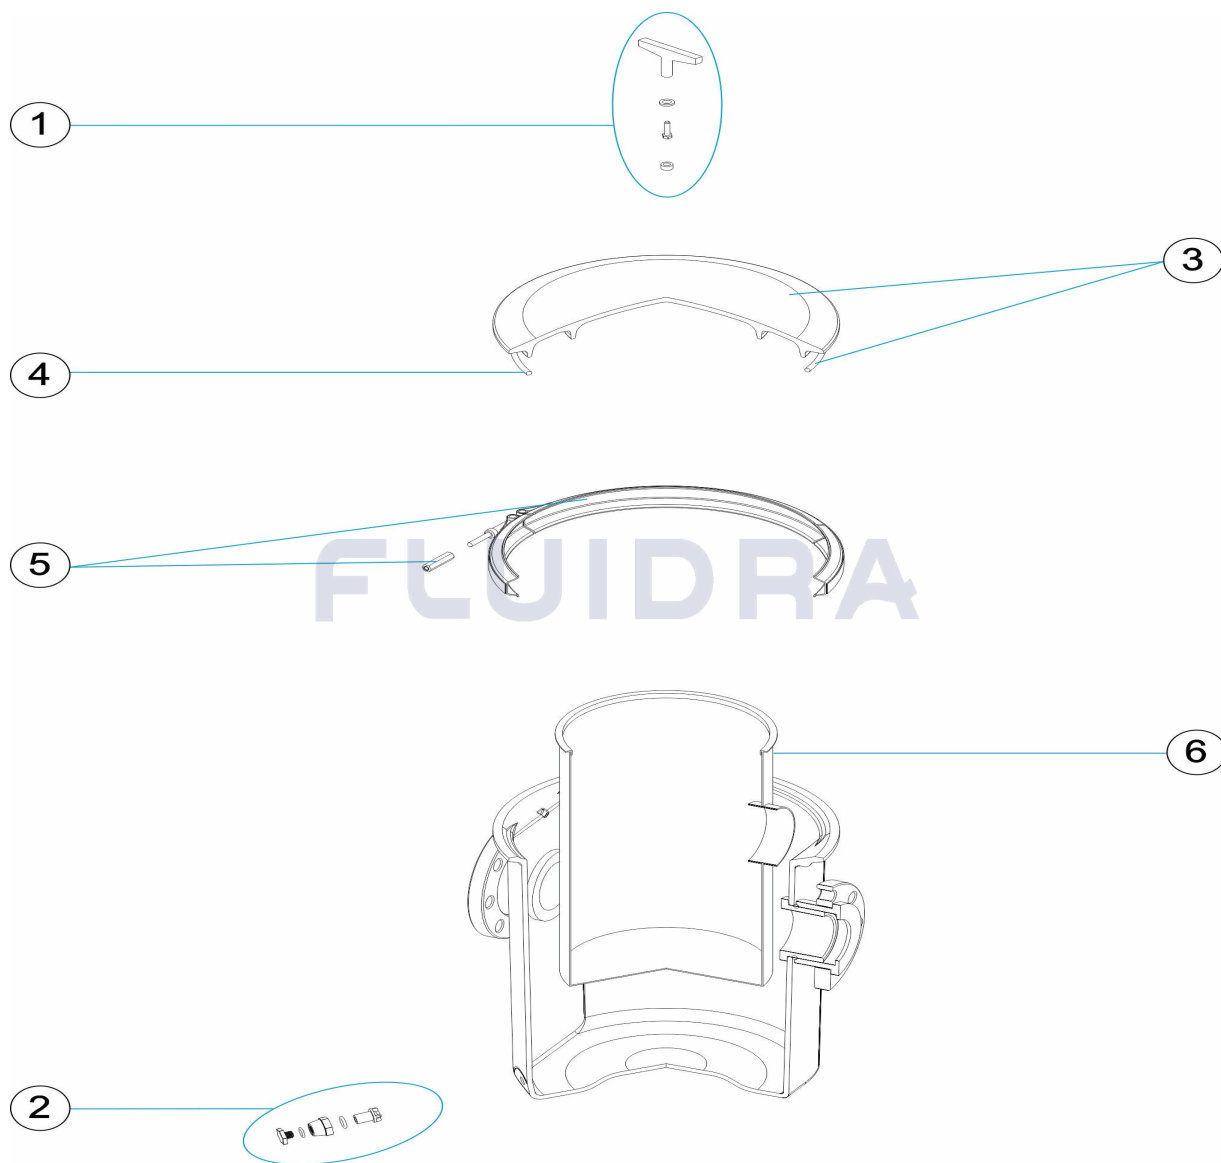

CODE **10886, 10887, 10888, 10929, 10930**

DESCRIPTION: **POLYESTER PREFILTERS 60L.**

**ENGLISH**

POS	CODE	DESCRIPTION	QUANTITY	POS	CODE	DESCRIPTION	QUANTITY
1	4405040201	HANDLE WITH GASKET AND SCREW	4	4	4405040204	LID GASKET	
2	4405040202	WATER PURGE 3/8"		5	4405040205	PRE-FILTER V-CLAMP SET	
3	4405040203	PRE-FILTER LID AND GASKET		6	4405040308	PRE-FILTER BASKET	

CODICE **10886, 10887, 10888, 10929, 10930**

DESCRIZIONE: **PREFILTRO POLIESTERE 60 L.**

**ITALIANO**

POS	CODICE	DESCRIZIONE	QUANTITA'	POS	CODICE	DESCRIZIONE	QUANTITA'
1	4405040201	MANOPOLA CON GUARNIZIONE E VITE	4	4405040204	GUARNIZIONE COPERCHIO		
2	4405040202	SCARICO ACQUA 3/8"	5	4405040205	FASCETTA PREFILTRO		
3	4405040203	COPERCHIO E GUARNIZIONE PREFILTRO	6	4405040308	CESTO PREFILTRO		

CODE **10886, 10887, 10888, 10929, 10930**

BESCHREIBUNG: **VORFILTER POLYESTER 60L**

**DEUTSCH**

POS	CODE	BESCHREIBUNG	MENGE	POS	CODE	BESCHREIBUNG	MENGE
1	4405040201	GRIFF, DICHUNG UND SCHRAUBE	4	4405040204	DICHUNG ABDECKUNG		
2	4405040202	WASSERABLASS 3/8"	5	4405040205	EINSATZ VORFILTER		
3	4405040203	ABDECKUNG UND DICHUNG VORFILTER	6	4405040308	VORFILTERKORB		

CODIGO **10886, 10887, 10888, 10929, 10930**

DESCRIÇÃO: **PRÉ-FILTROS POLIÉSTER 60 L.**

**PORTUGUES**

POS	CODIGO	DESCRIÇÃO	JANTIDADE	POS	CODIGO	DESCRIÇÃO	JANTIDADE
1	4405040201	ALAVANCA COM JUNTA E PARAFUSO	4	4405040204	JUNTA TAMPA		
2	4405040202	PURGA AGUA 3/8"	5	4405040205	CONJUNTO ABRAÇADEIRA PRÉ-FILTRO		
3	4405040203	TAMPA E JUNTA PRÉ-FILTRO	6	4405040308	CESTO PRÉ-FILTRO		